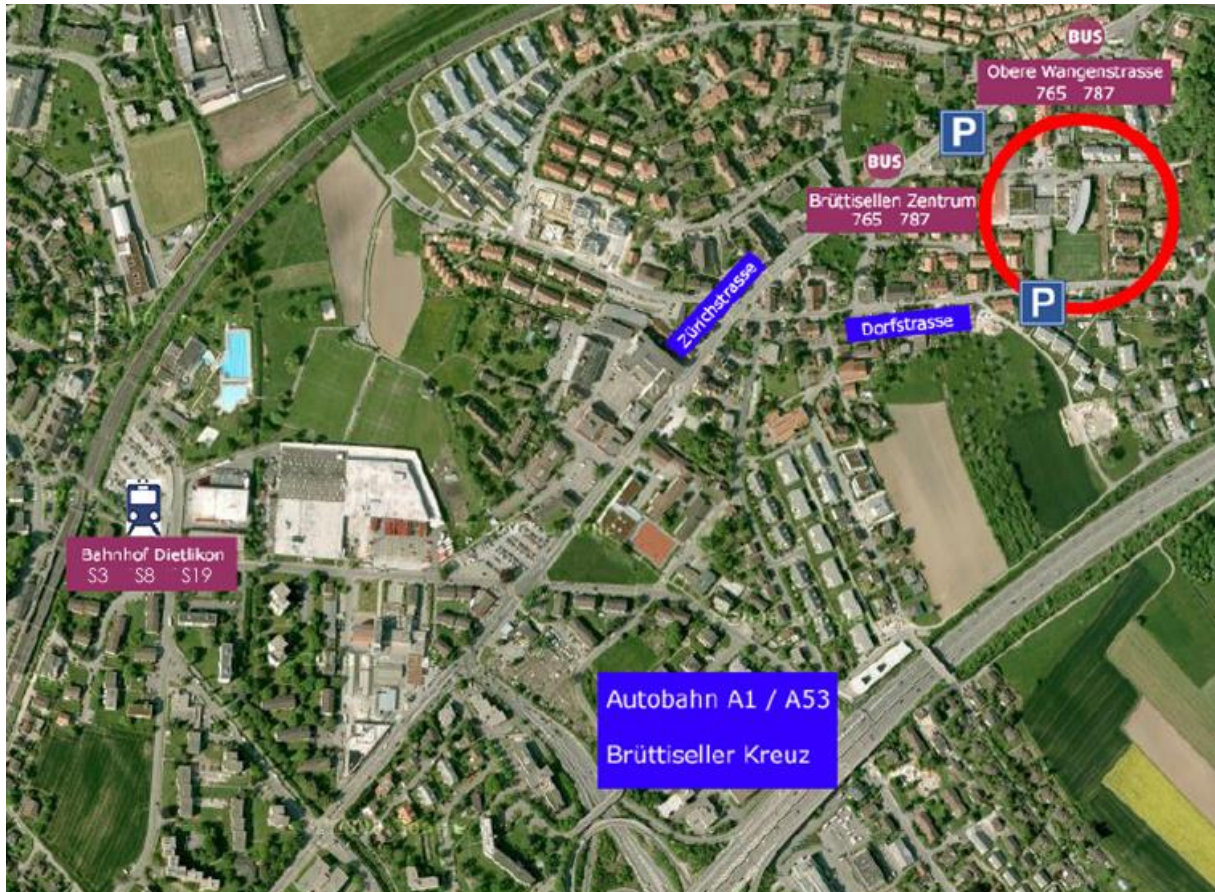

Schulhaus Steiacher
Schulhausstrasse
8306 Brüttisellen

043 255 76 00

Lageplan

Parkplätze:

hinter dem Schulhaus Massjuchert (von der Zürichstrasse her erreichbar)

oder hinter dem Schulhaus Steiacher B (an der Dorfstrasse)